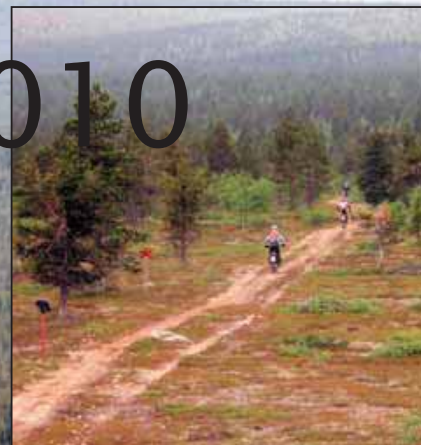

Lapinkierros 2010

Jos ajat matkaenduroilla, niin tänä vuonna on erinomainen tilaisuus viettää reilu viikko muiden kerholaisten kanssa Lappia kiertäen. Reissun virallinen aikataulu on 22-30.7., mutta jokainen voi tuki liittyä mukaan ja lähteä pois oman aikataulunsa mukaan,

- perjantaina 23.7. saavumme Pudasjärven MC:n järjestämälle kokoontumisajolle Iso-Syötteelle. Lisätietoja tapahtumasta <http://mphuippuajot.pudasjarvi.fi/>
- lauantaina 24.7. Huippu-ajojen ohjelmassa on paikallisten järjestämä matkaenduroajelu lähiseudun sorateilla.
- sunnuntaina 25.7. jätämme Iso-Syötteen ja suuntaamme kohti Sallaa
- maanantaina 26.7. Jatkamme Sallasta kohti mm. Tulppiota ja yövyille Lokan tienoilla
- tiistaina 27.7. jatkamme Saariselälle, jossa on mahdollisuus kokea miltä tuntuu offroad Lapissa oikeilla enduropyörillä. Motojyskyn opastuksella ja kalustolla teemme muutaman tunnin retken oikeassa erämaassa.
- keskiviikkona 28.7. käännämme suunnan kohti etelää

ja päädyimme Pokan kautta Leville.

- torstaina 29.7. suunta on edelleen etelään aina Rovaniemen liepeille asti
- perjantaina 30.7. loppurutistus Touring Meetingiin Hailuotoon

Päivämatkat vaihtelevat 210-250 km ja tarkoitus ei ole ajaa tukka putkella vaan niin että kaikki voivat nauttia myös Lapin luonnosta.